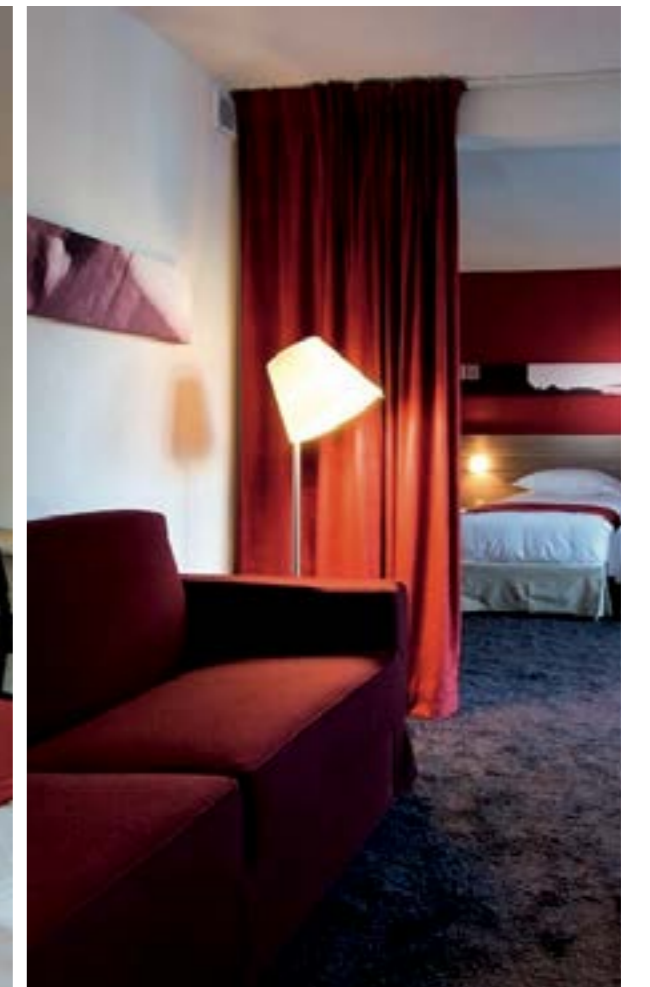

Resort Collina d'oro

Agra
Switzerland, 2015

Suites,
Living rooms
& bedrooms

Hotel Firefly

Zermatt
Switzerland, 2012

Suites,
living rooms
& bedrooms,
lounge areas

Hotel Les Aiglons

Chamonix
France, 2012

Suites, Living rooms,
lounge areas

Viking Ocean Cruises

Living rooms,
lounge areas

Hapimag Resort

**Hörnum (Sylt)
Germany, 2012**

Suites,
Living rooms &
bedrooms

Television Set

**Mediaset
Italy, 2013**

Public areas
seating systems

Bo.made

Resistenza, funzionalità, modularità e piacevolezza estetica per un progetto contract che esprime tutta l'esperienza di Bodema. Il programma di sedute è dedicato a uffici e spazi collettivi di grande passaggio, come sale d'attesa, lobby, lounge e reception. La selezione di materiali e imbottiture punta sulla robustezza e durata nel tempo. I rivestimenti sono tagliati e sagomati in modo da essere facilmente sfoderabili e lavabili. Bo.made evita ogni rigidità visiva. Il design gioca sulle linee curve, dando forma a composizioni accoglienti e originali. Il programma, molto completo e flessibile, comprende pouf di varie dimensioni e forme, elementi centrali e angolari, poltrone e poltroncine, divani da due e più posti.