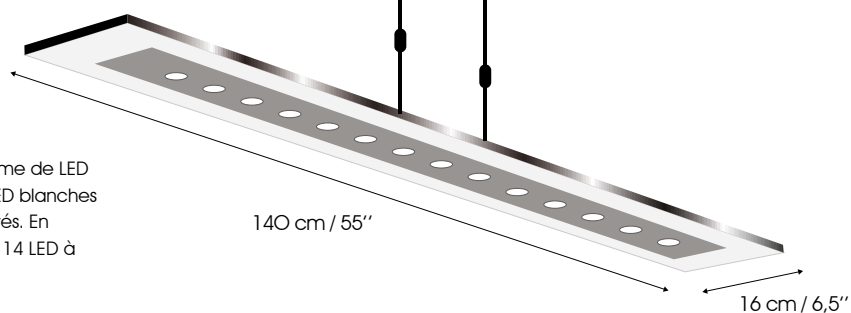

LUMINAIRE LED FUSIONTABLES

Grâce à cette suspension au design léger et contemporain, le Système de LED Fusion vous permet de créer 2 atmosphères. Durant le repas, les 7 LED blanches créent un environnement tamisé, agréablement intime pour vos invités. En mode jeu, une lumière plus intense illumine toute la table grâce aux 14 LED à longue durée de vie - économiques et écologiques.

Consommation : 42 Watts
Intensité : 1050 Lumens
Couleur de la lumière : 4000 Kelvin