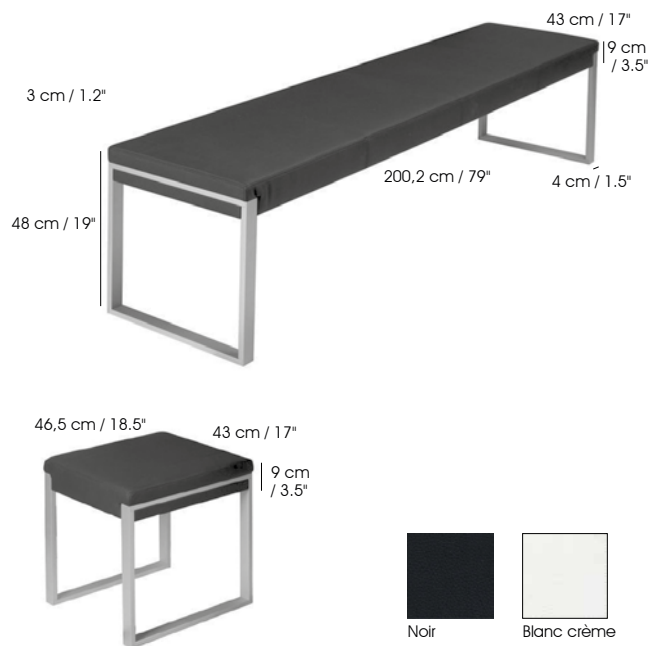

BANCS ET TABOURETS

Pour libérer l'aire de jeu, les bancs et tabourets Fusion ont été élaborés pour disparaître sous la table pendant la partie. L'univers Fusion ne se limite pas à une table de repas. Il est le résultat d'une cohérence entre pureté et légèreté des lignes. Les sièges Fusion confortent ce résultat visuel.

- Piètement en aluminium laqué (powder coating) ou en inox pour suivre le coloris de la table Fusion.
- Finitions en revêtement multifibre. (noir, blanc).
- Coutures sur-piquées pour un rendu «cuir» parfait.
- Assise ferme grâce à une mousse compacte et confortable.
- Banc pour 4 personnes, tabouret pour une personne.