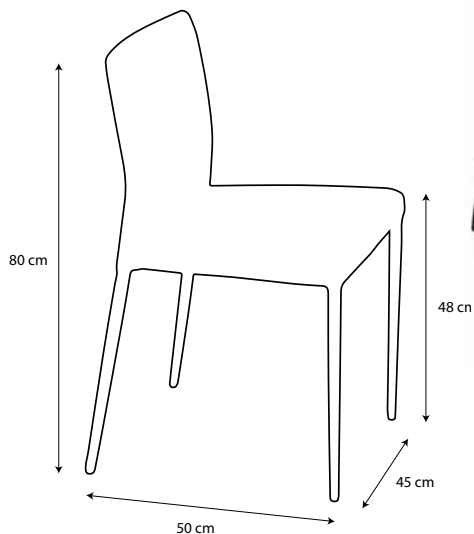

MODELE 2

Le nouveau design des toutes dernières chaises Fusionnables vise à mieux répondre à la tendance actuelle, tout en s'adaptant parfaitement à la hauteur de la table Fusion.

Ainsi, vous n'aurez pas à déplacer les chaises pour jouer à votre jeu préféré sans être gêné lorsque la table est en position haute.