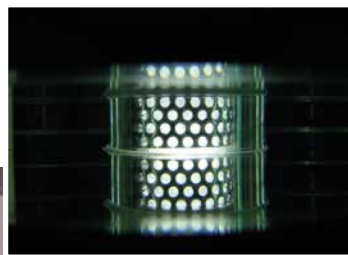

LUMINAIRE LED FUSIONTABLES

Grâce à cette suspension au design léger et contemporain, le Système de LED Fusion vous permet de créer 2 atmosphères. Durant le repas, les 7 LED blanches créent un environnement tamisé, agréablement intime pour vos invités. En mode jeu, une lumière plus intense illumine toute la table grâce aux 14 LED à longue durée de vie - économiques et écologiques.

Consommation : 42 Watts
Intensité : 1050 Lumens
Couleur de la lumière : 4000 Kelvin