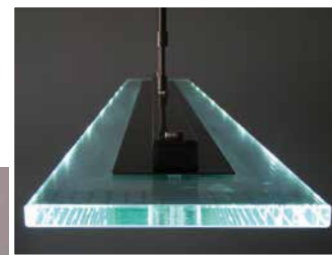

LUMINAIRE LED FUSIONTABLES

Grâce à cette suspension au design léger et contemporain, le Système de LED Fusion vous permet de créer 2 atmosphères. Durant le repas, les 7 LED blanches créent un environnement tamisé, agréablement intime pour vos invités. En mode jeu, une lumière plus intense illumine toute la table grâce aux 14 LED à longue durée de vie - économiques et écologiques.

Consommation : 42 Watts
Intensité : 1050 Lumens
Couleur de la lumière : 4000 Kelvin